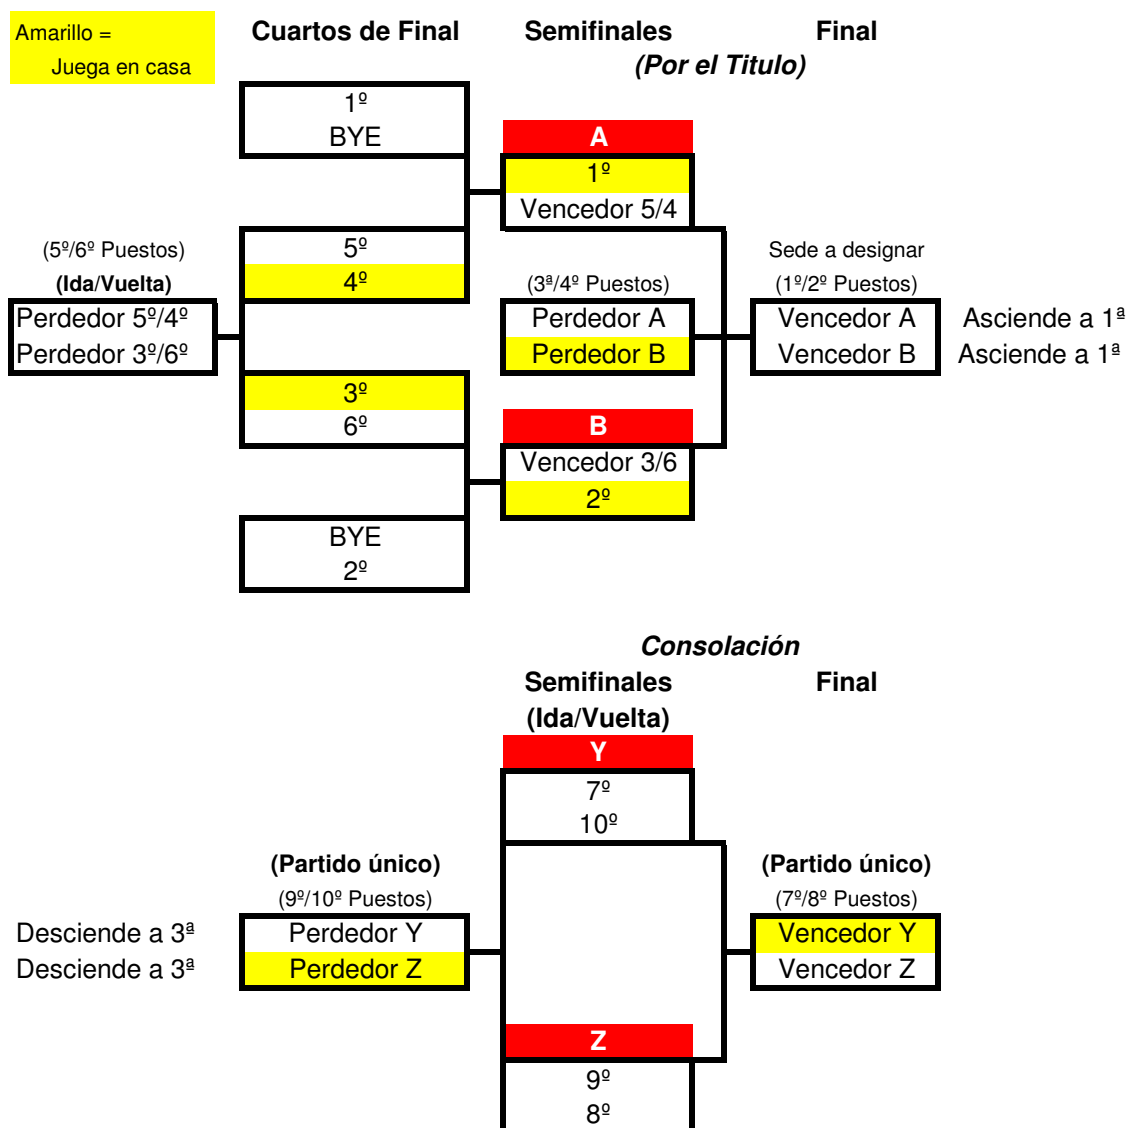

# Propuesta Femenino 2ª

**1ª Fase.: Liga a una vuelta. 9 jornadas, 9 partidos x equipo**

(Los equipos quedan clasificados del 1º al 10º y pasan a un cuadro de play offs)

**2ª Fase.: Play Offs**

**Eliminatorias a partido único**

( La temporada 2010 habrá 3ª, si hay un mínimo de 6 Equipos participantes )